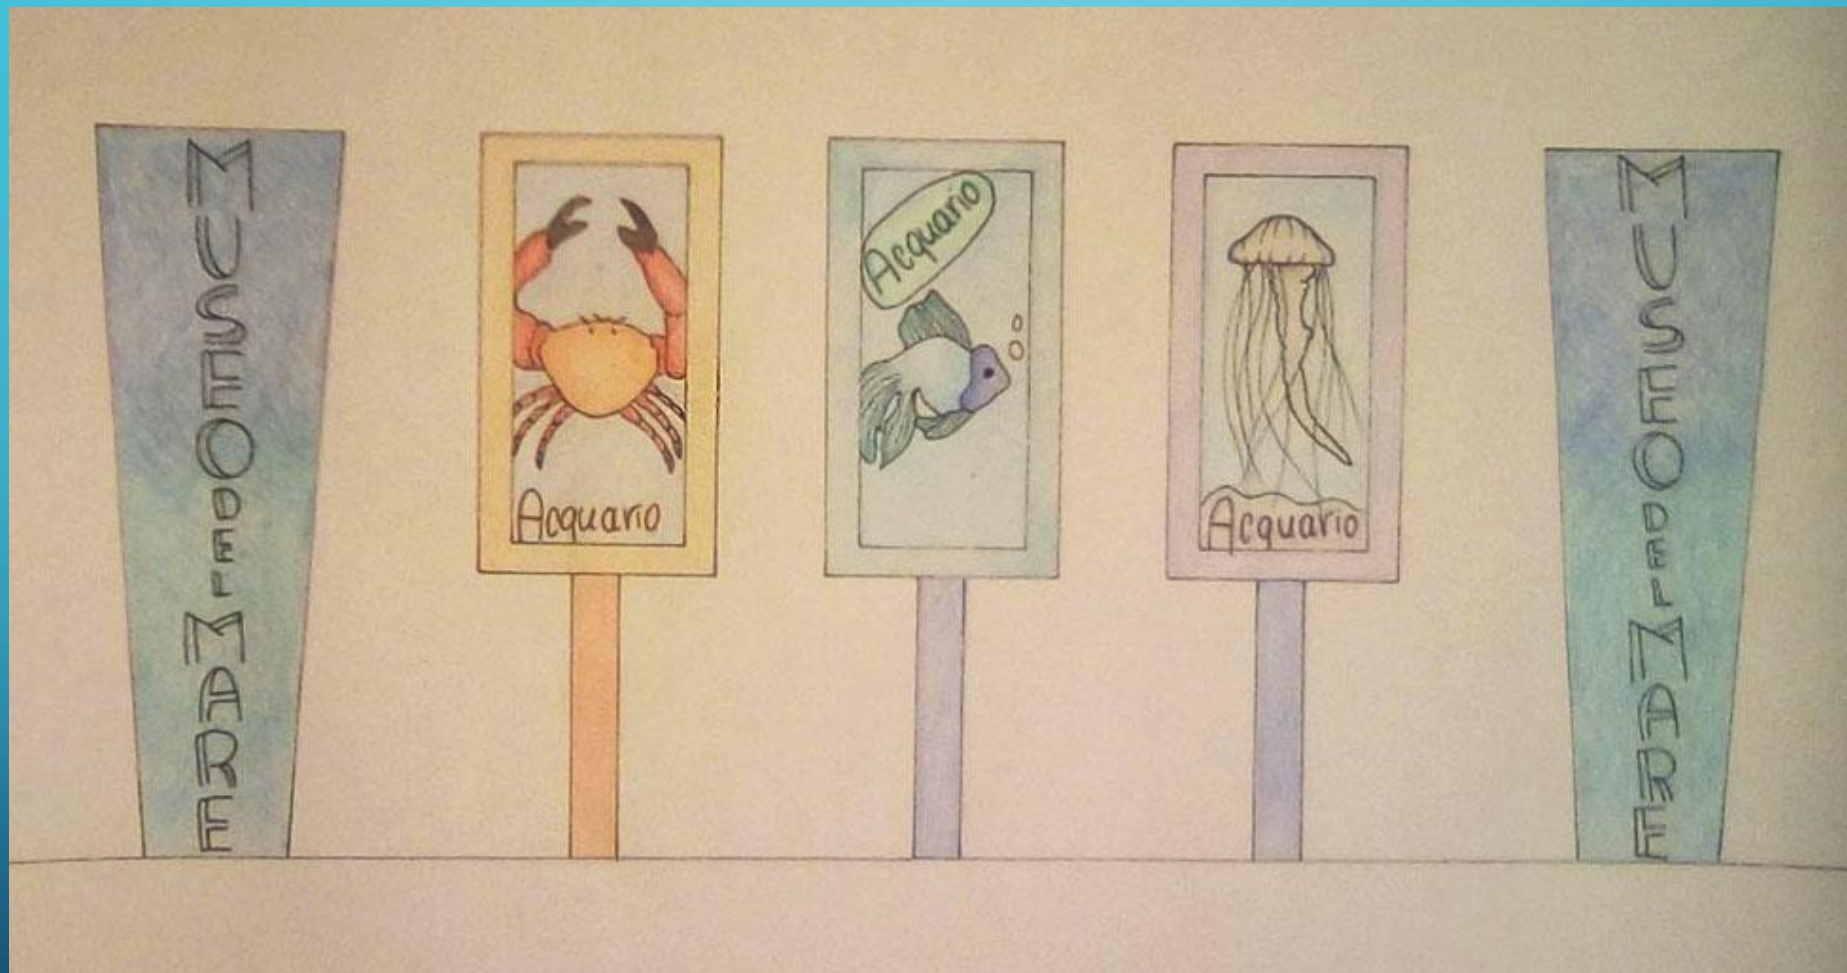

# ACQUARIO / MUSEO DEL MARE

PALAZZO APPIANI

GRUPPO

ALIU- CINELLI- PARRINO

MUSEO DEL MARE - ACQUARIO

# CARTELLONISTICA

Classica

## La nostra idea

Totem pubblicitari touch è un ottima soluzione promozionale pensata per il «Museo del Mare»

Si tratta di una semplice schermata, dove vi possiamo trovare, info generiche, curiosità della costa piombinese, o semplici immagini dell'ambiente marino

Esempi di Totem scultorei, posti lungo il percorso che conduce al Museo del Mare